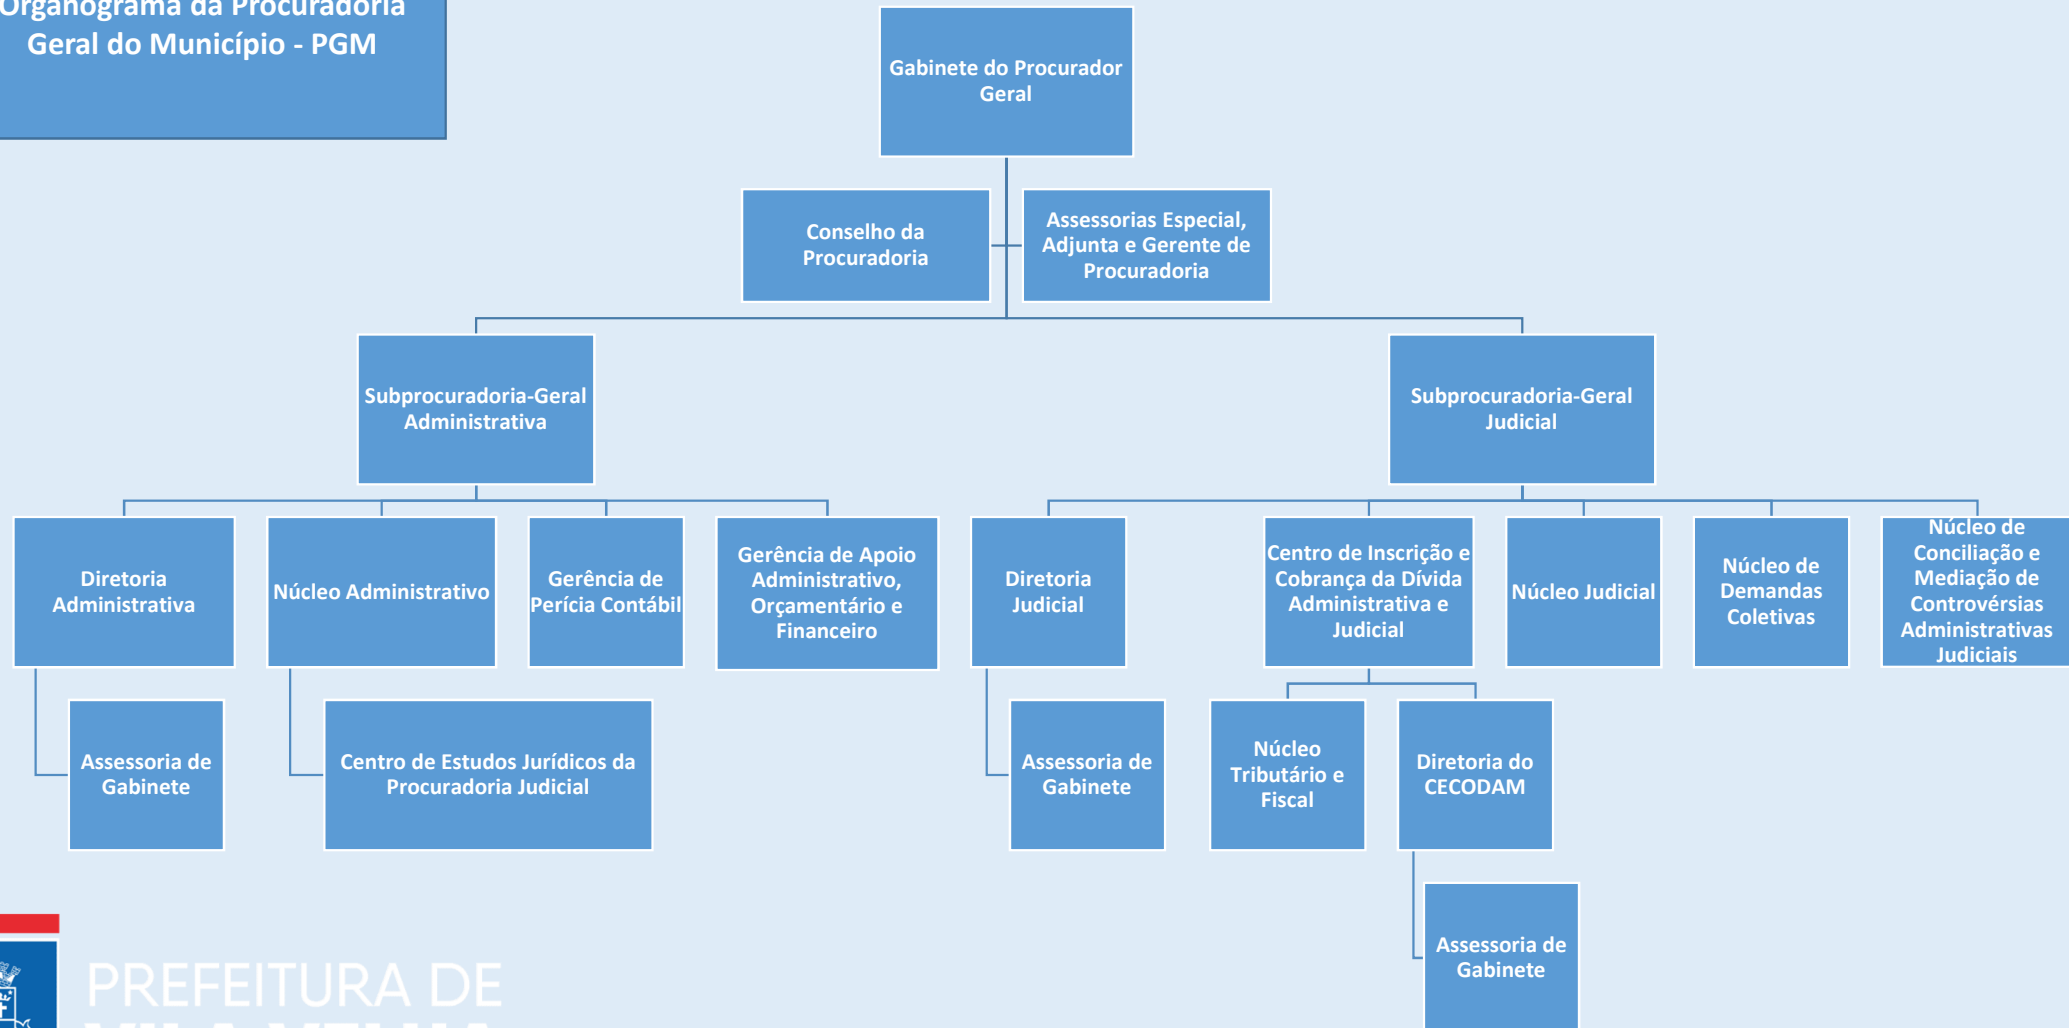

# Organograma da Procuradoria Geral do Município - PGM

PREFEITURA DE  
**VILA VELHA**